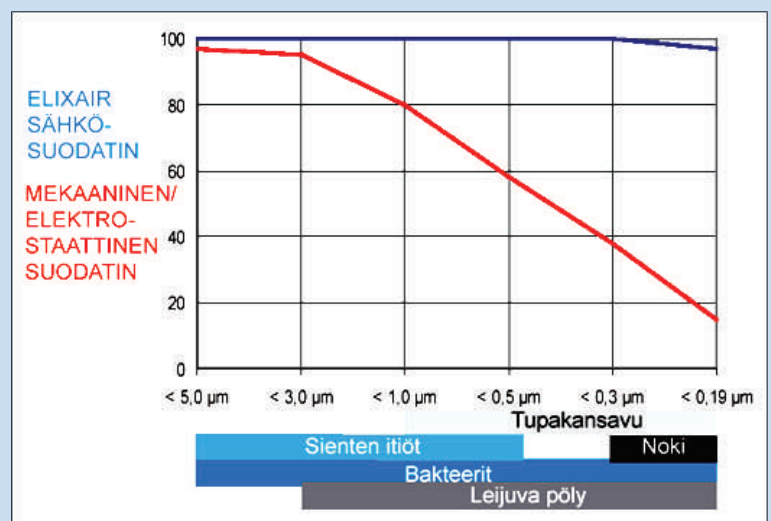

Elixair-teollisuuspuhdistimen painehäviö häviävän pieni verrattuna mekaaniseen suodattimeen. Tästä syystä se on myös hiljainen verrattuna mekaanisella suodattimella varustettuihin laitteisiin. Se ei myöskään tukkeudu, joten ilman puhtaus ja kierrätettävän ilman määrä pysyvät muuttumattomina. Laitteen puhallin teho on portaattomasti säädettävissä tarpeesi mukaan. Pienemmissä tiloissa työskenneltäessä tehoa voi pienentää jolloin äänitaso entisestään laskee ja työmukavuus kasvaa. Hengitysilmasi pysyy aina raikkaana!

HELPPO KÄYTTÄÄ

Elixair-teollisuuspuhdistin ei tarvitse käyttöohjeita. Kytke virta, säädä puhallinnopeus. Siinä kaikki. Lisänä laitteeseen saa kauluksen, jolloin siihen on liitettävissä Ø 250 mm ilmastointiputki, puhallusilman ohjaamiseksi.

Malli	E1000
Verkkoliitännä	230 V, 1-vaihe
Tehonkulutus (W)	7...110
Korkeus (mm), pyörillä	580
Leveys (mm)	390
Pituus (mm)	500
Paino (kg)	24
Kotelo	Sähkösinkitty pelti
Äänitaso (dB)	< 70
Ilmamäärä (m³/h)	- 1000
*Mitattu ilman aktiivihilisuodinta	

Valmistus, myynti ja vuokraus:

Elixair Oy

Virusmäentie 65 M, 20300 Turku, Puhelin: 02 276 3900, Sähköposti: info@elixair.fi, WEB: www.elixair.fi